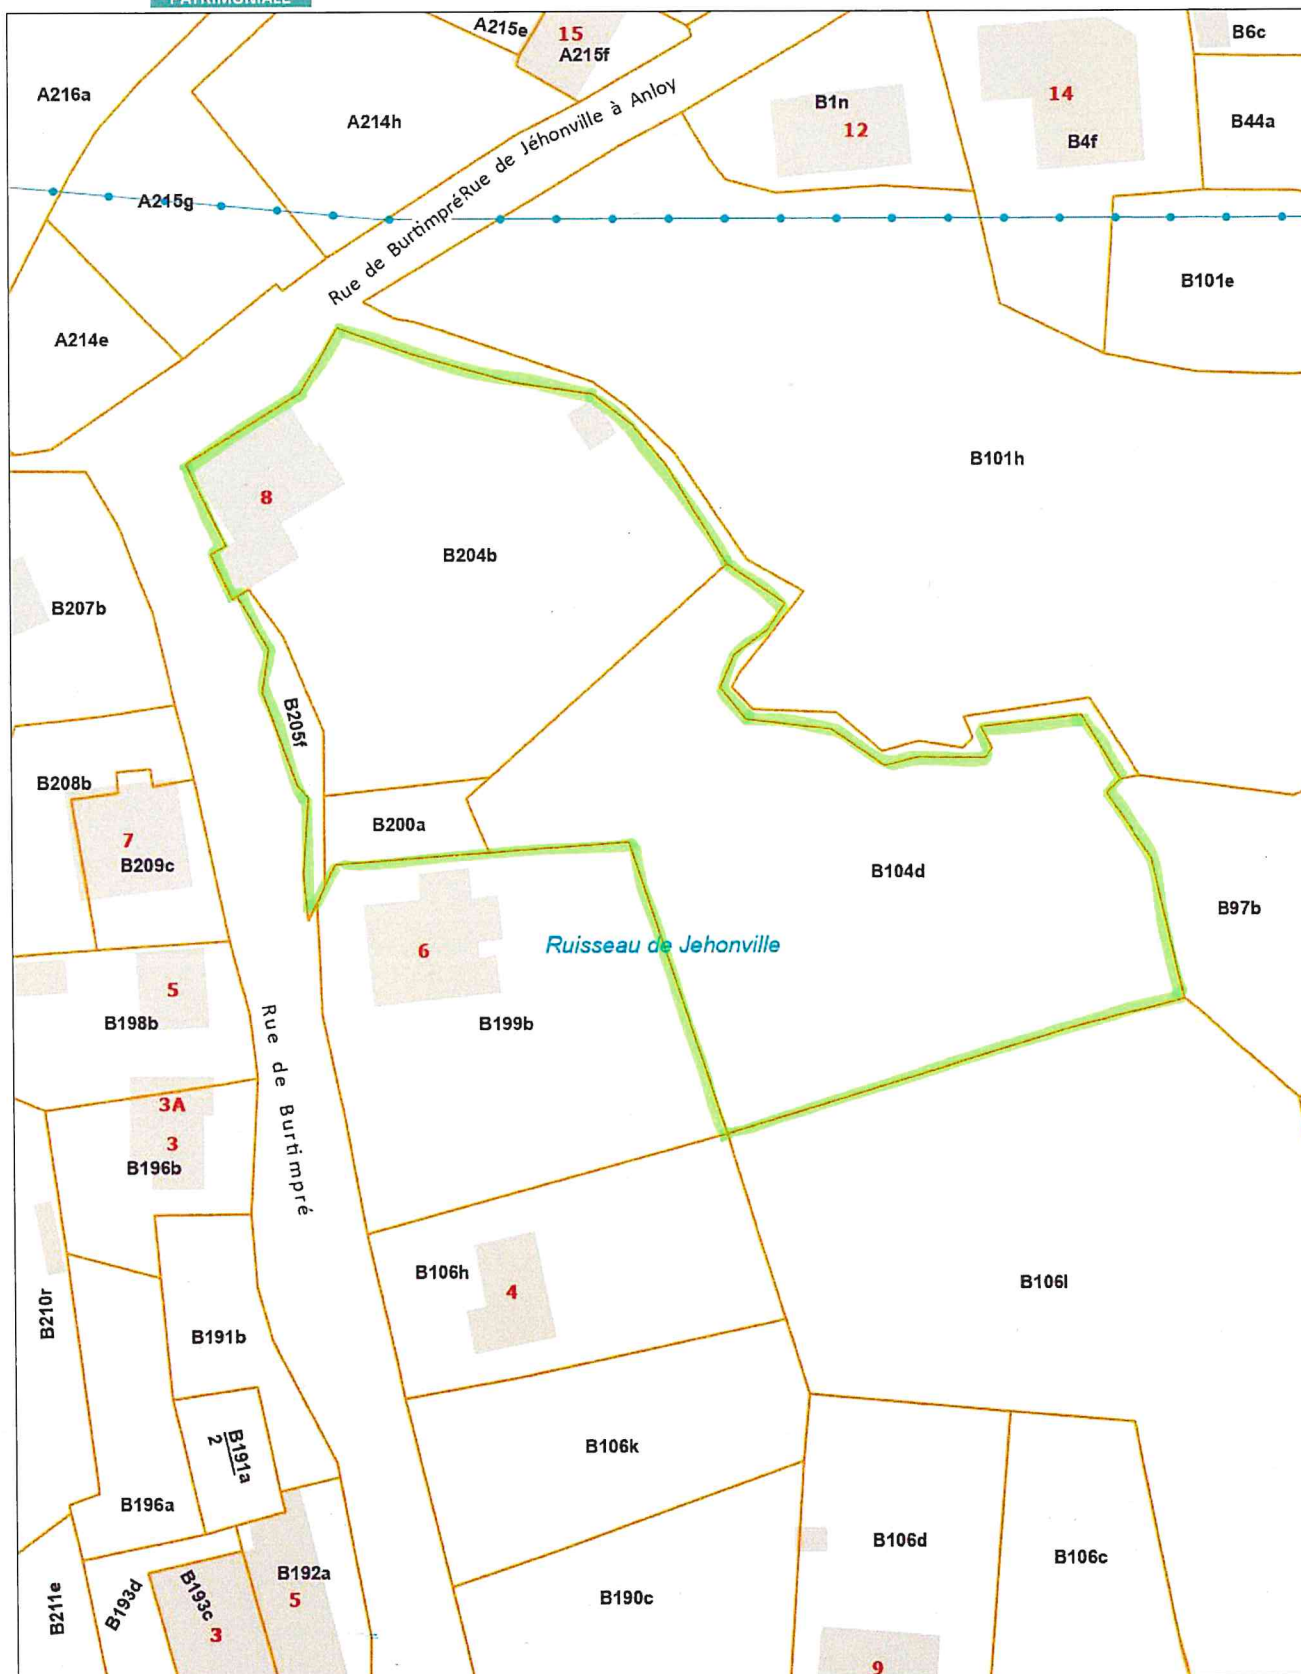

## Extrait du plan parcellaire cadastral

Centré sur :  
BERTRIX 4 DIV/JEHONVILLE/

Situation la plus récente  
Fait le 28/02/2025  
Échelle : 1:1000

L'AGDP est l'auteur du plan parcellaire cadastral et le producteur de la base de données de laquelle les données sont reprises et jouit de la propriété intellectuelle comme repris dans la loi sur les droits d'auteurs et les droits des bases de données. Depuis le 01/01/2018 les bâtiments du plan parcellaire cadastral seront repris progressivement et remplacés par un set de données (= 9pn\_ReBu autrement dit Bâtiment Régionaux) géré par les régions. L'AGDP ne sera dès lors plus responsable pour la représentation des bâtiments sur le plan parcellaire cadastral.